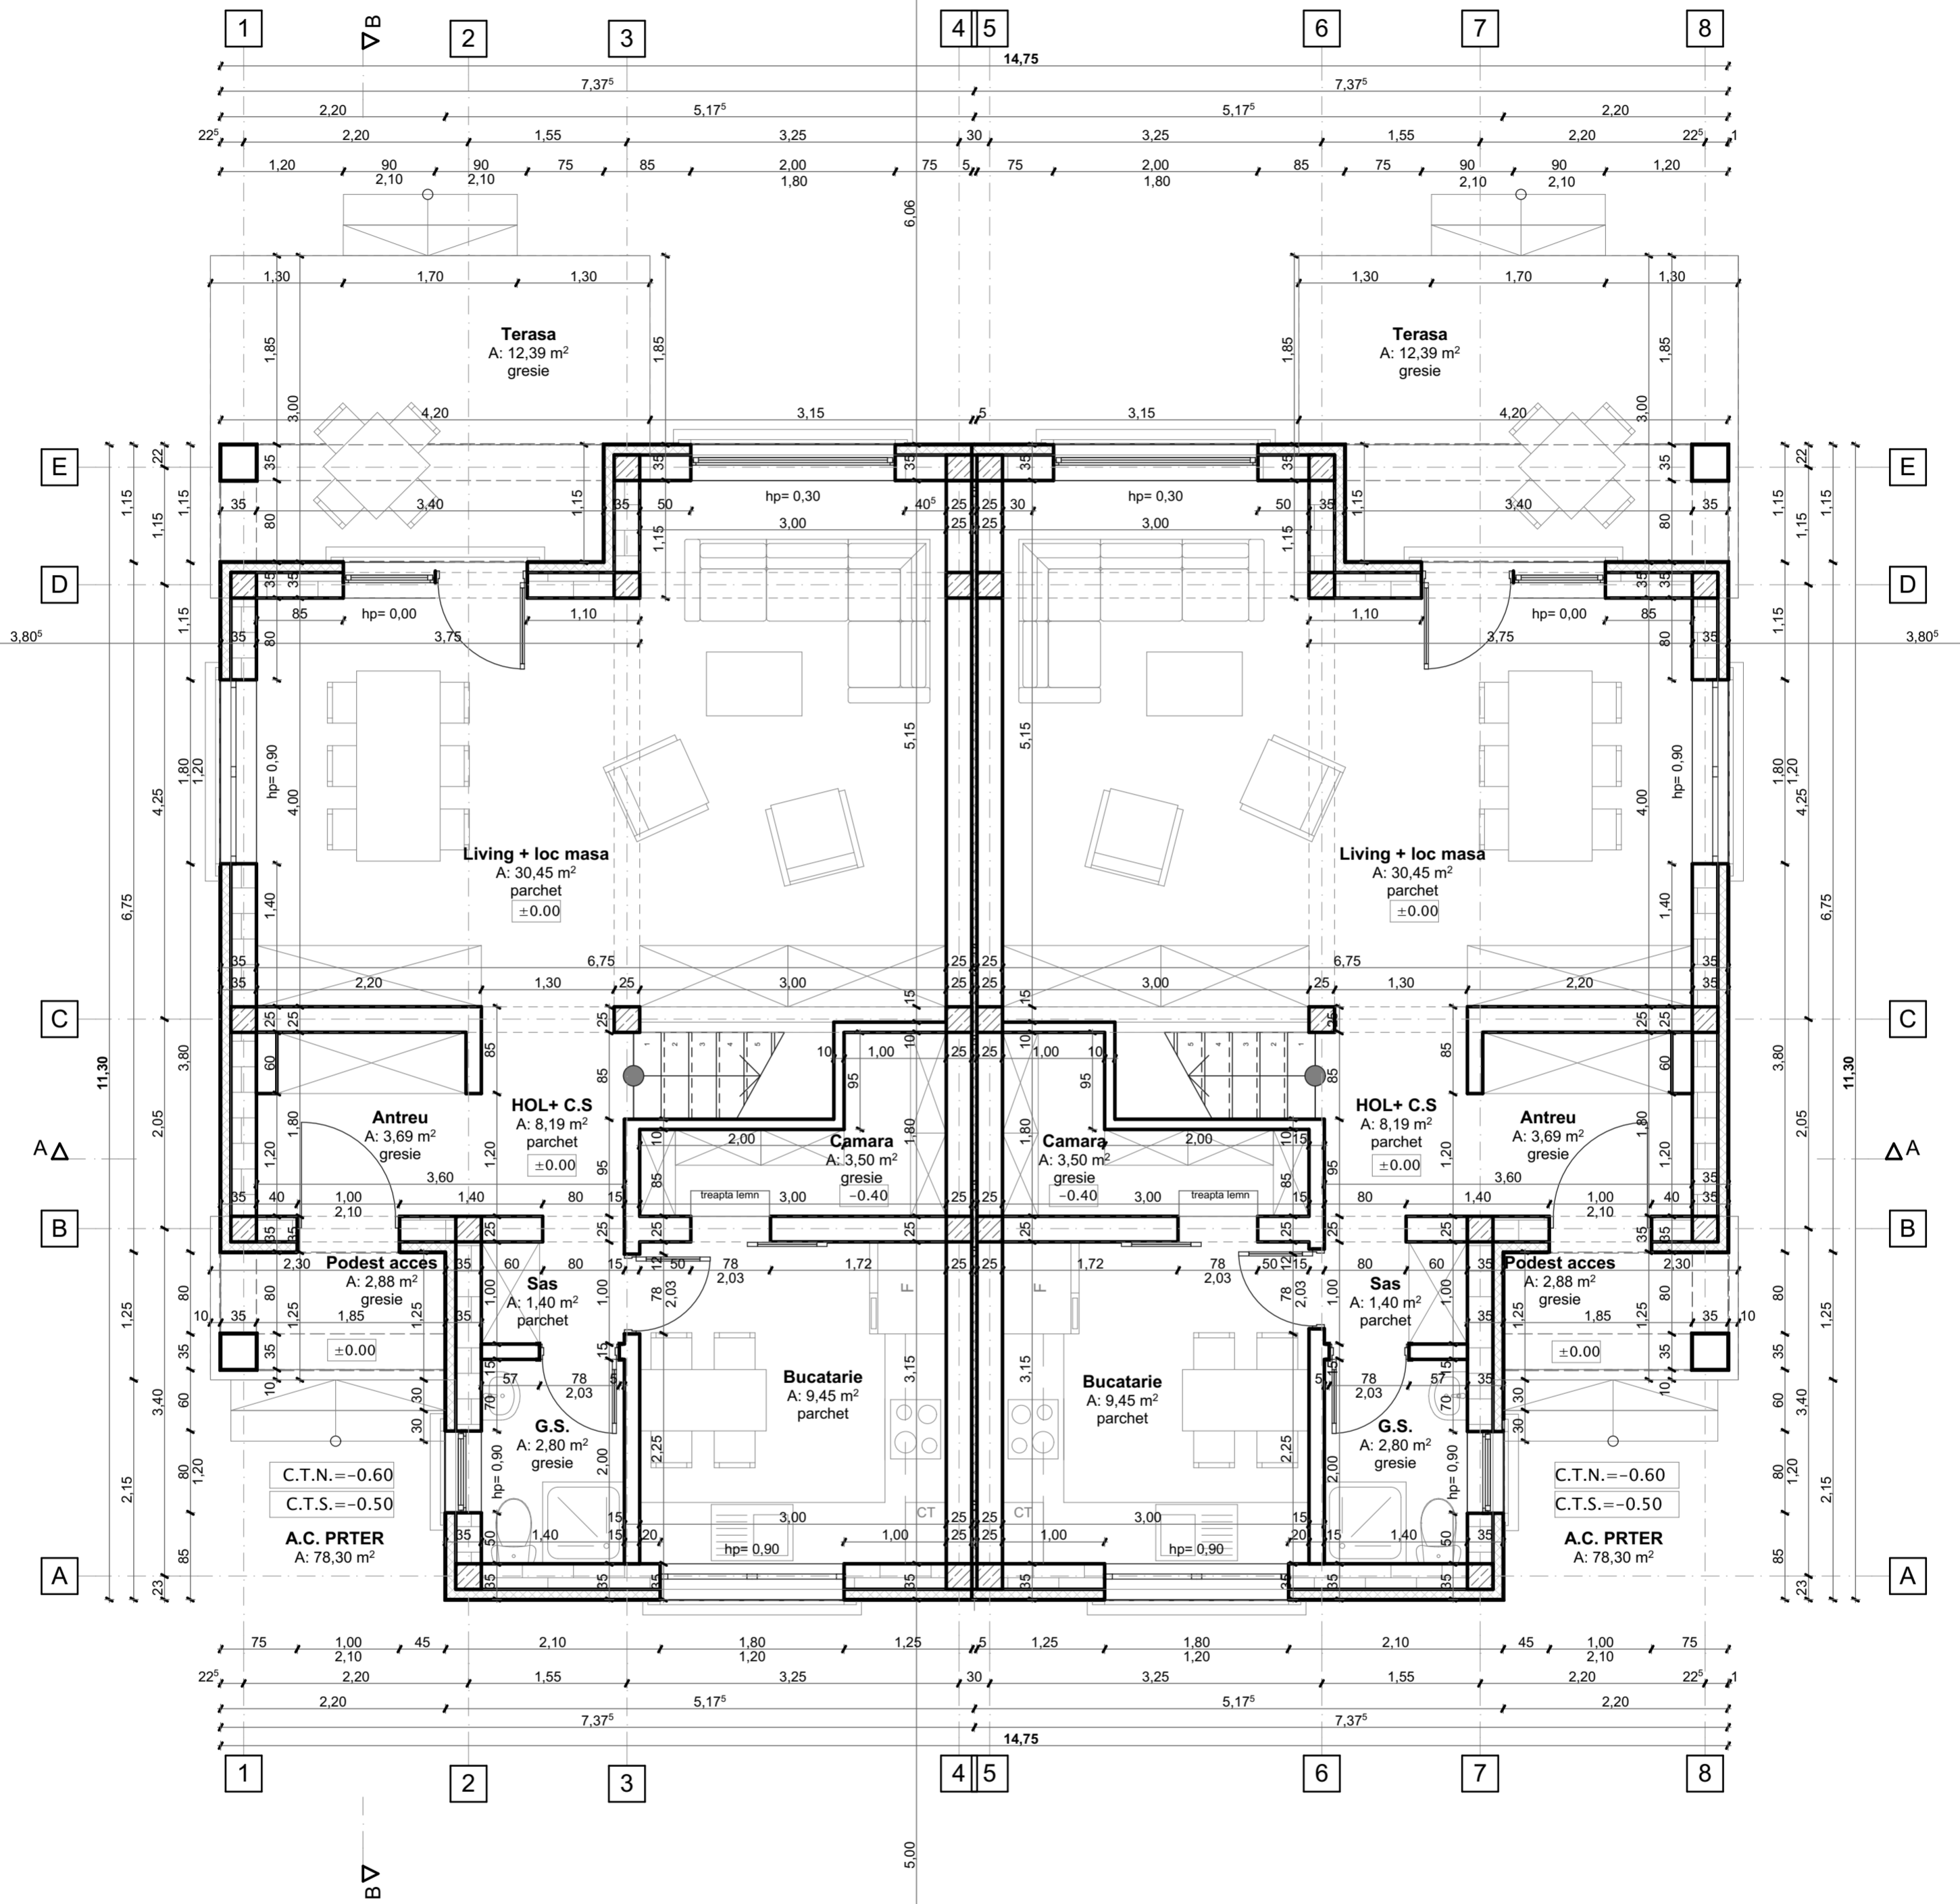

PLAN PARTER
SC. 1:50

Proiectant : SC BUILDING INNOVATION QUALITY SRL Jud. Timis, Sannicolaul Mare, Str. Iliana Cosanziana, nr. 6 J35/760/2012 , C.U.I 29987156, Tel. 0761605148			DENUMIRE PROIECT: CONSTRUIRE DOUA CASE CUPLATE P+1E, AMENAJARE INCINTA SI IMPREJMUIRE AMPLASAMENT: Loc.DUMBRAVITA, Com. DUMBRAVITA, Jud. TIMIS CF.411914, NR.CAD.411914 BENEFICIAR: S.C. BLOC 03 UTA S.R.L. ; S.C. CODLEA ARCTIC S.A. ; S.C. PARC INDUSTRIAL NORD S.A. ; S.C. UTA S.A. ;	Proiect nr. 153/2018
Colitatea SEF PROIECT PROIECTAT DESEANAT	Nume Arh. Ivaniciu Dana Arh. Ivaniciu Dana Arh. Ivaniciu Dana	Semnatura 	Scara 1:50 Data 10.2018	PLAN PARTER Faza D.T.A.C. D.T.O.E. Planşa nr. A.03